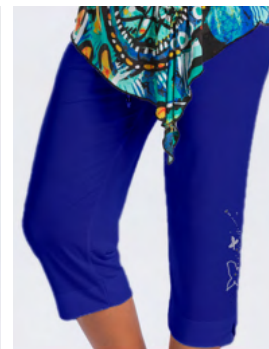

Tallas Disponibles M-L-XL-XXL

MARINO

BLANCO

NEGRO

AZULON

VAQUERO

ROJO

15. Falda Estampada Cordones

Tallas Disponibles M-L-XL-XXL

VAQUERO

NEGRO

MARINO

16. Pantalón Brillo / Estampado *TAMBIÉN DISPONIBLE EN LISO Tallas Disponibles M-L-XL-XXL

NEGRO BRILLO*

MARINO BRILLO*

AZULON BRILLO*

VAQUERO

17. Pirata Brillo / Estampado *TAMBIÉN DISPONIBLE EN LISO Tallas Disponibles M-L-XL-XXL

ROJO BRILLO

NEGRO BRILLO*

MARINO BRILLO*

AZULON BRILLO*

BLANCO BRILLO*

VAQUERO BRILLO*