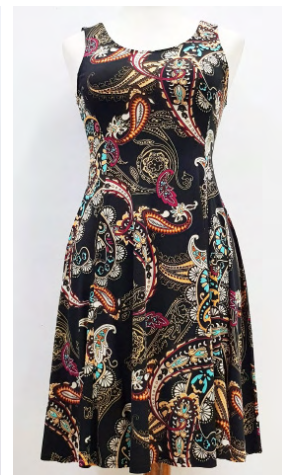

EN-1942

EN-1947

EN-1948

EN-1959

EN-1976

5. Vestido Karen con Brillo

Tallas Disponibles S-M-L-XL-XXL

VAQUERO

NEGRO

ROJO

6. Camiseta Balpo Manga Corta

Tallas Disponibles S-M-L-XL-XXL

BP-2201

BP-2202

BP-2203

BP-2206