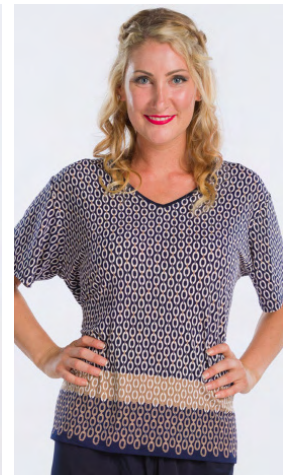

BP-2209

10. Camiseta Estampada Manga Corta

Tallas Disponibles S-M-L-XL-XXL

E-1608-1

E-1619-1

E-1005-1

E-1705-2

E-1903-1