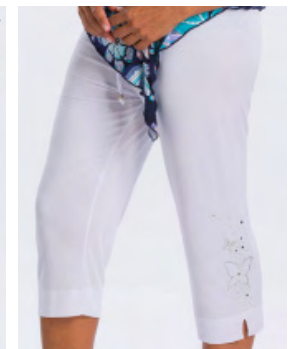

Tallas Disponibles M-L-XL-XXL

MARINO

BLANCO

NEGRO

AZULON

VAQUERO

ROJO

15. Falda Estampada Cordones

Tallas Disponibles M-L-XL-XXL

VAQUERO

NEGRO

MARINO

16. Pantalón Brillo / Estampado *TAMBIÉN DISPONIBLE EN LISO Tallas Disponibles M-L-XL-XXL

NEGRO BRILLO*

MARINO BRILLO*

AZULON BRILLO*

VAQUERO

17. Pirata Brillo / Estampado *TAMBIÉN DISPONIBLE EN LISO Tallas Disponibles M-L-XL-XXL

ROJO BRILLO

NEGRO BRILLO*

MARINO BRILLO*

AZULON BRILLO*

BLANCO BRILLO*

VAQUERO BRILLO*