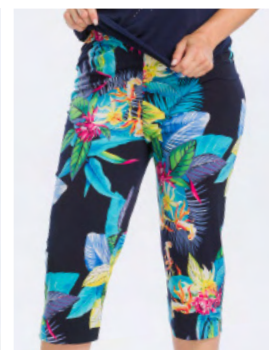

15. Falda Estampada Cordones

Tallas Disponibles M-L-XL-XXL

16. Pantalón Brillo / Estampado *TAMBIÉN DISPONIBLE EN LISO Tallas Disponibles M-L-XL-XXL

17. Pirata Brillo / Estampado *TAMBIÉN DISPONIBLE EN LISO Tallas Disponibles M-L-XL-XXL

EN-1974